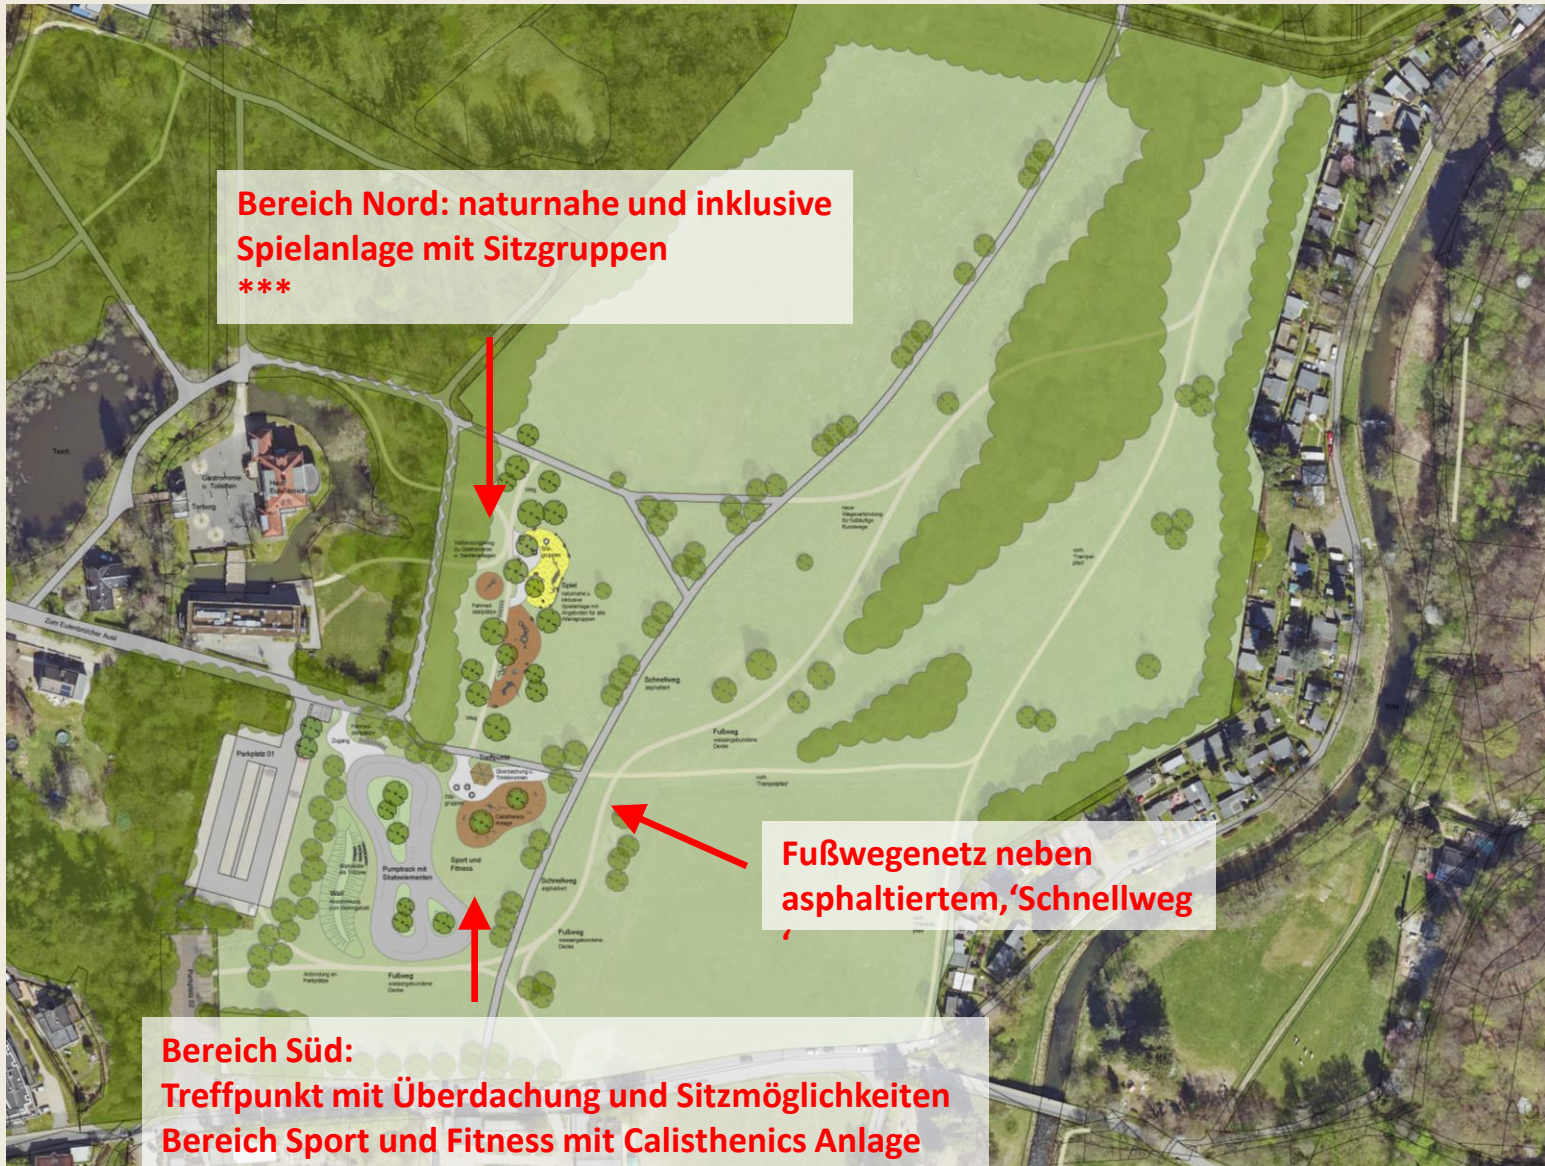

# Spiel- u. Landschaftspark Schloss Eulenbroich

**Bereich Nord: naturnahe und inklusive Spielanlage mit Sitzgruppen**

\*\*\*

**Fußwegenetz neben asphaltiertem, 'Schnellweg'**

**Bereich Süd:  
Treffpunkt mit Überdachung und Sitzmöglichkeiten  
Bereich Sport und Fitness mit Calisthenics Anlage  
Pumptrack oder Skateanlage**

# Spiel- u. Landschaftspark Schloss Eulenbroich

Bereich Nord  
von Kleinkind bis Grundschule

# Spiel- u. Landschaftspark Schloss Eulenbroich

Bereich Süd  
Sport und Fitness

Über 15 Sportarten auf einer alters- & sportartübergreifenden Begegnungsstätte

## Offene Runde:

- Was ist gut in Rösrath? Was fehlt?
- Was fehlt und könnte im Mehrgenerationenpark entstehen?
- Skatepark vs. Pumptrack?
- Parkouranlage? Streetball? Grillplatz?
- \*\*\*?