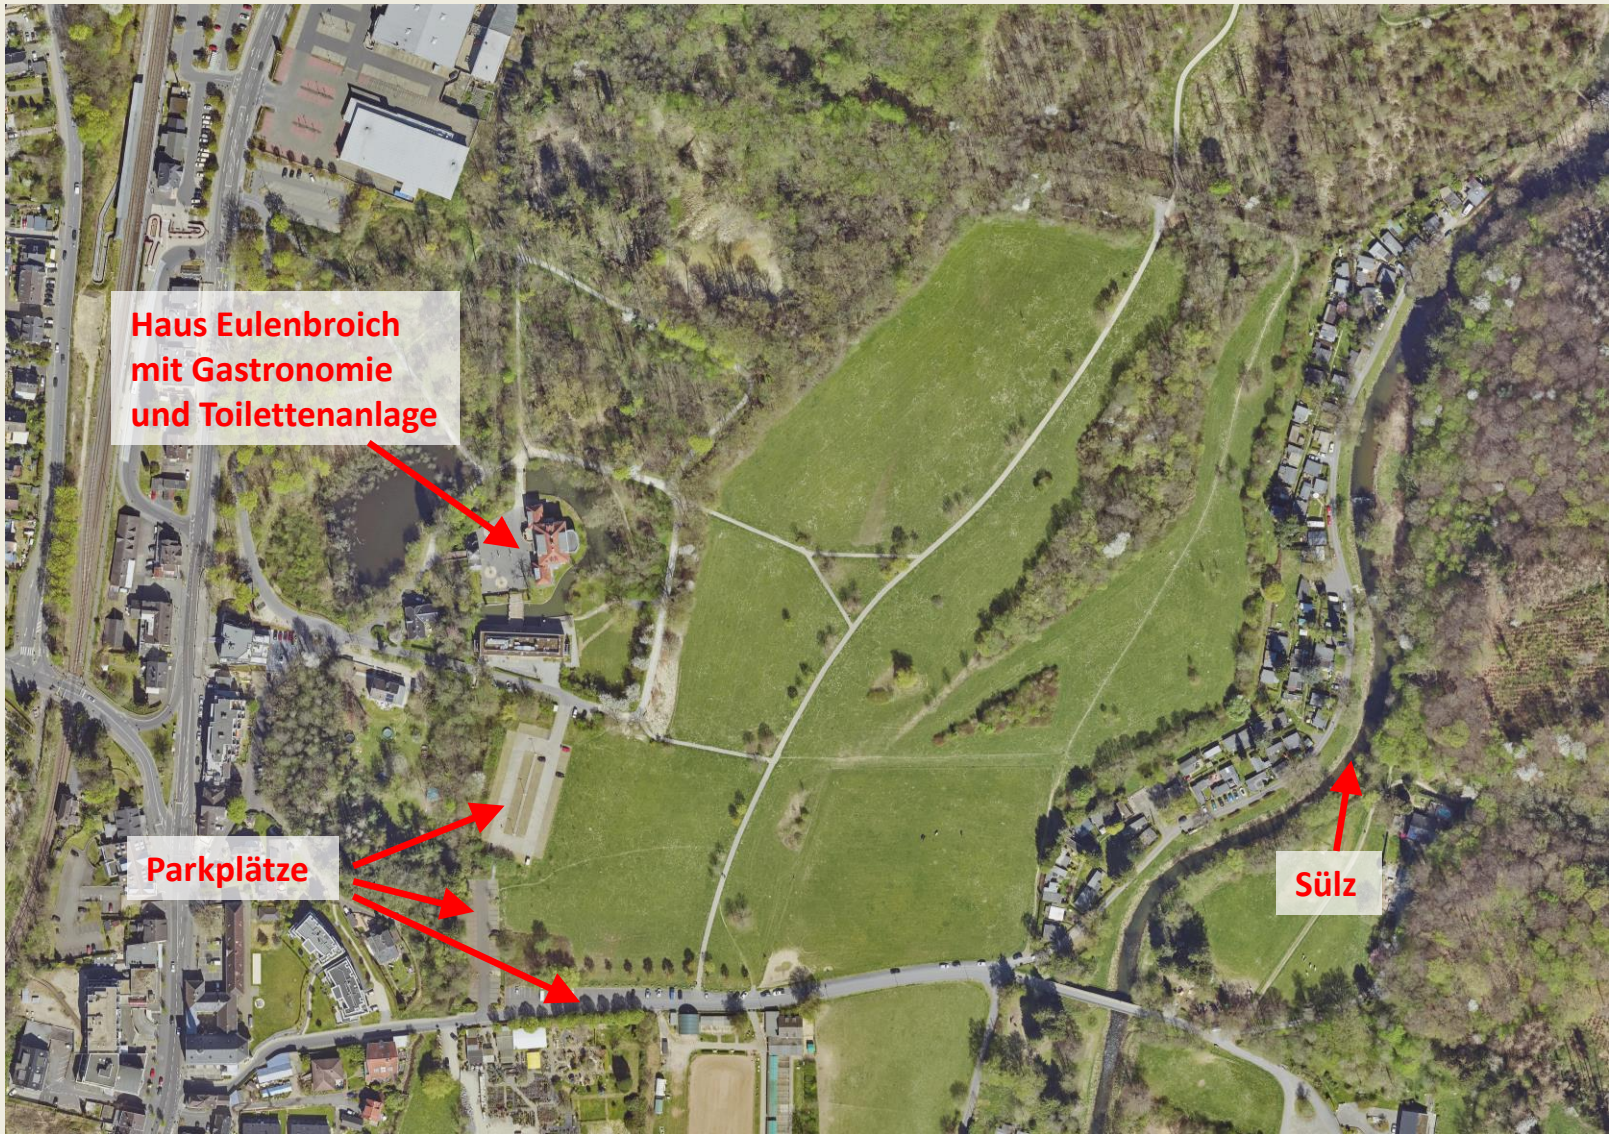

# Spiel- u. Landschaftspark Schloss Eulenbroich

**Bereich Nord: naturnahe und inklusive Spielanlage mit Sitzgruppen**

\*\*\*

**Fußwegenetz neben asphaltiertem, 'Schnellweg'**

**Bereich Süd:  
Treffpunkt mit Überdachung und Sitzmöglichkeiten  
Bereich Sport und Fitness mit Calisthenics Anlage  
Pumptrack oder Skateanlage**

# Spiel- u. Landschaftspark Schloss Eulenbroich

Bereich Nord  
von Kleinkind bis Grundschule

# Spiel- u. Landschaftspark Schloss Eulenbroich

Bereich Süd  
Sport und Fitness

Über 15 Sportarten auf einer alters- & sportartübergreifenden Begegnungsstätte

## Offene Runde:

- Was ist gut in Rösrath? Was fehlt?
- Was fehlt und könnte im Mehrgenerationenpark entstehen?
- Skatepark vs. Pumptrack?
- Parkouranlage? Streetball? Grillplatz?
- \*\*\*?