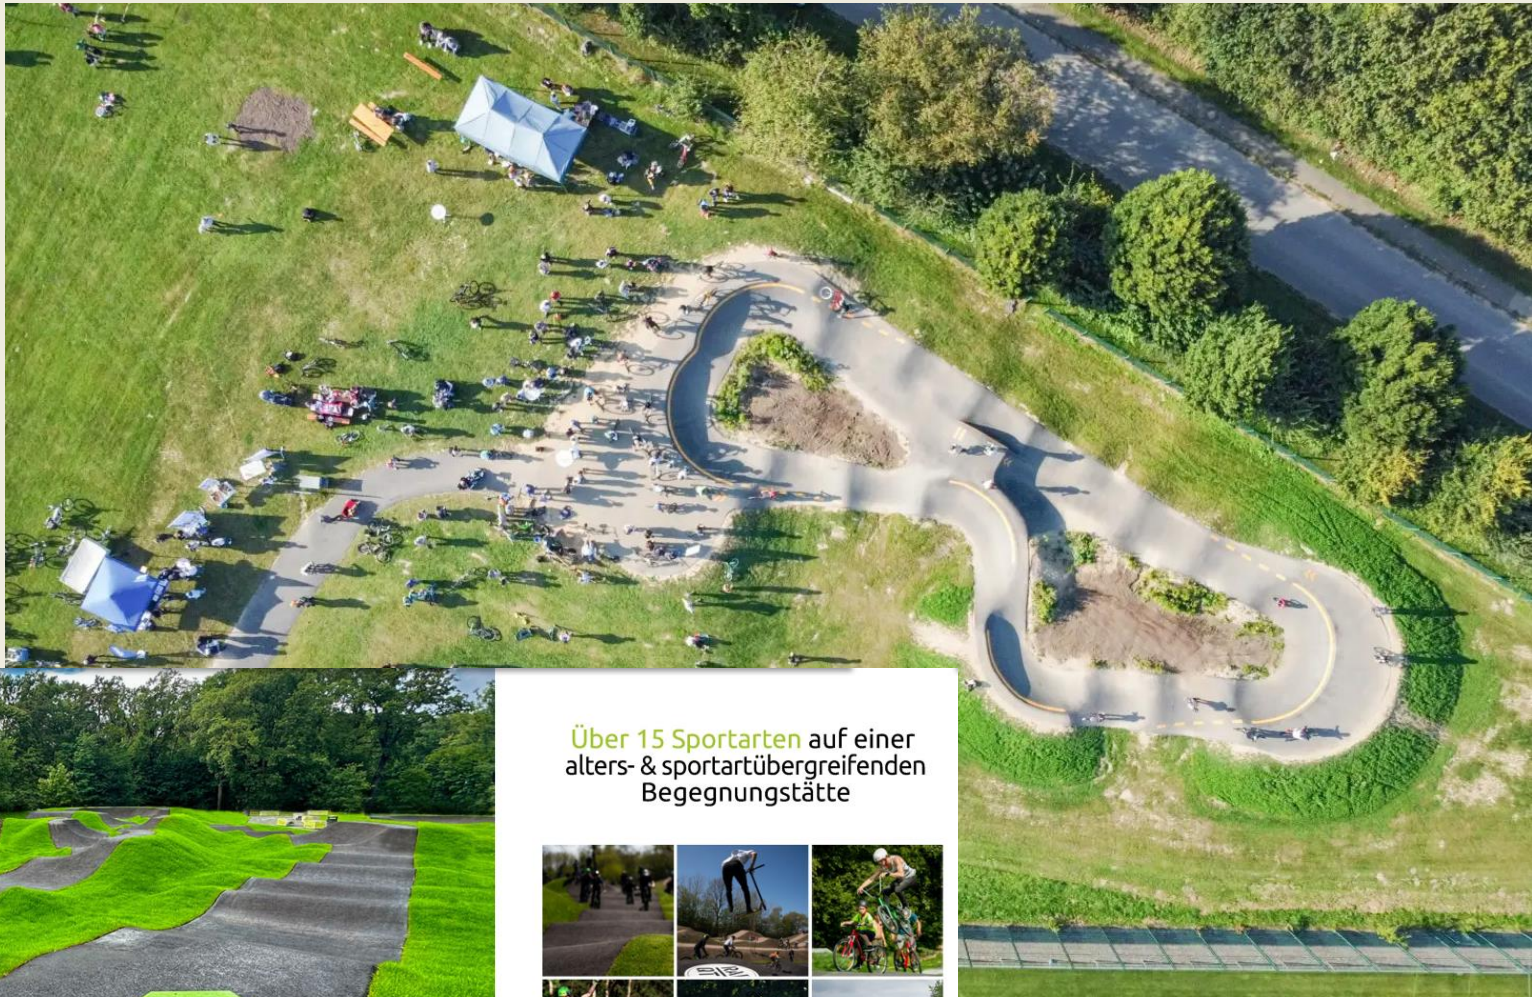

# Spiel- u. Landschaftspark Schloss Eulenbroich

**Bereich Nord: naturnahe und inklusive Spielanlage mit Sitzgruppen**

\*\*\*

**Fußwegenetz neben asphaltiertem, 'Schnellweg'**

**Bereich Süd:  
Treffpunkt mit Überdachung und Sitzmöglichkeiten  
Bereich Sport und Fitness mit Calisthenics Anlage  
Pumptrack oder Skateanlage**

# Spiel- u. Landschaftspark Schloss Eulenbroich

Bereich Nord  
von Kleinkind bis Grundschule

# Spiel- u. Landschaftspark Schloss Eulenbroich

Bereich Süd  
Sport und Fitness

Über 15 Sportarten auf einer alters- & sportartübergreifenden Begegnungsstätte

## Offene Runde:

- Was ist gut in Rösrath? Was fehlt?
- Was fehlt und könnte im Mehrgenerationenpark entstehen?
- Skatepark vs. Pumptrack?
- Parkouranlage? Streetball? Grillplatz?
- \*\*\*?