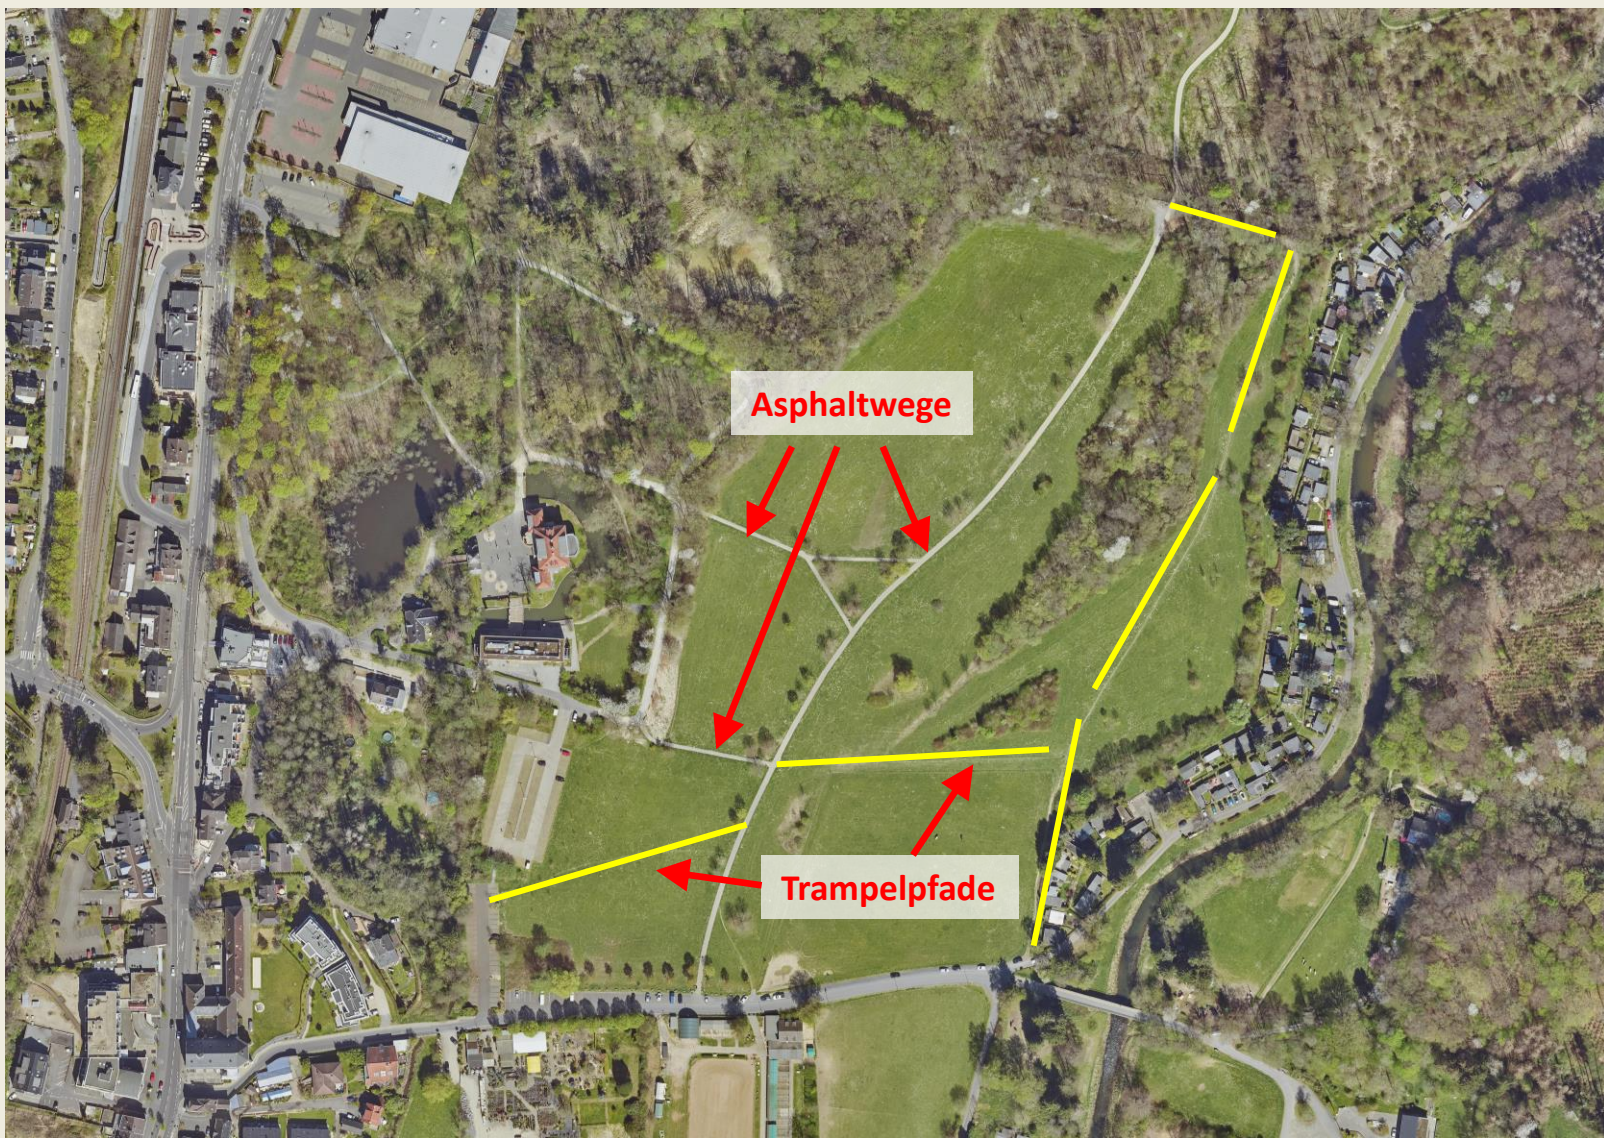

# Spiel- u. Landschaftspark Schloss Eulenbroich

**Bereich Nord: naturnahe und inklusive Spielanlage mit Sitzgruppen**

\*\*\*

**Fußwegenetz neben asphaltiertem, 'Schnellweg'**

**Bereich Süd:  
Treffpunkt mit Überdachung und Sitzmöglichkeiten  
Bereich Sport und Fitness mit Calisthenics Anlage  
Pumptrack oder Skateanlage**

# Spiel- u. Landschaftspark Schloss Eulenbroich

Bereich Nord  
von Kleinkind bis Grundschule

# Spiel- u. Landschaftspark Schloss Eulenbroich

Bereich Süd  
Sport und Fitness

Über 15 Sportarten auf einer alters- & sportartübergreifenden Begegnungsstätte

## Offene Runde:

- Was ist gut in Rösrath? Was fehlt?
- Was fehlt und könnte im Mehrgenerationenpark entstehen?
- Skatepark vs. Pumptrack?
- Parkouranlage? Streetball? Grillplatz?
- \*\*\*?