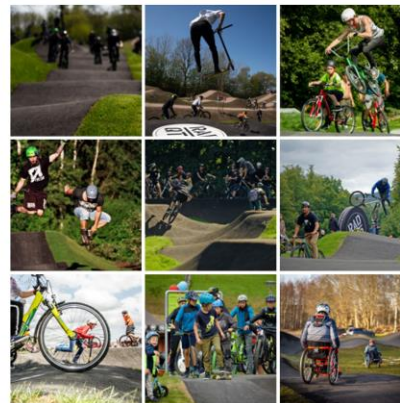

# Spiel- u. Landschaftspark Schloss Eulenbroich

**Bereich Nord: naturnahe und inklusive Spielanlage mit Sitzgruppen**

\*\*\*

**Fußwegenetz neben asphaltiertem, 'Schnellweg'**

**Bereich Süd:  
Treffpunkt mit Überdachung und Sitzmöglichkeiten  
Bereich Sport und Fitness mit Calisthenics Anlage  
Pumptrack oder Skateanlage**

# Spiel- u. Landschaftspark Schloss Eulenbroich

Bereich Nord  
von Kleinkind bis Grundschule

# Spiel- u. Landschaftspark Schloss Eulenbroich

Bereich Süd  
Sport und Fitness

Über 15 Sportarten auf einer alters- & sportartübergreifenden Begegnungsstätte

## Offene Runde:

- Was ist gut in Rösrath? Was fehlt?
- Was fehlt und könnte im Mehrgenerationenpark entstehen?
- Skatepark vs. Pumptrack?
- Parkouranlage? Streetball? Grillplatz?
- \*\*\*?