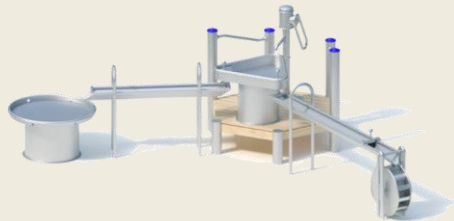

Spiel- u. Landschaftspark Schloss Eulenbroich

Bereich Nord
von Kleinkind bis Grundschule