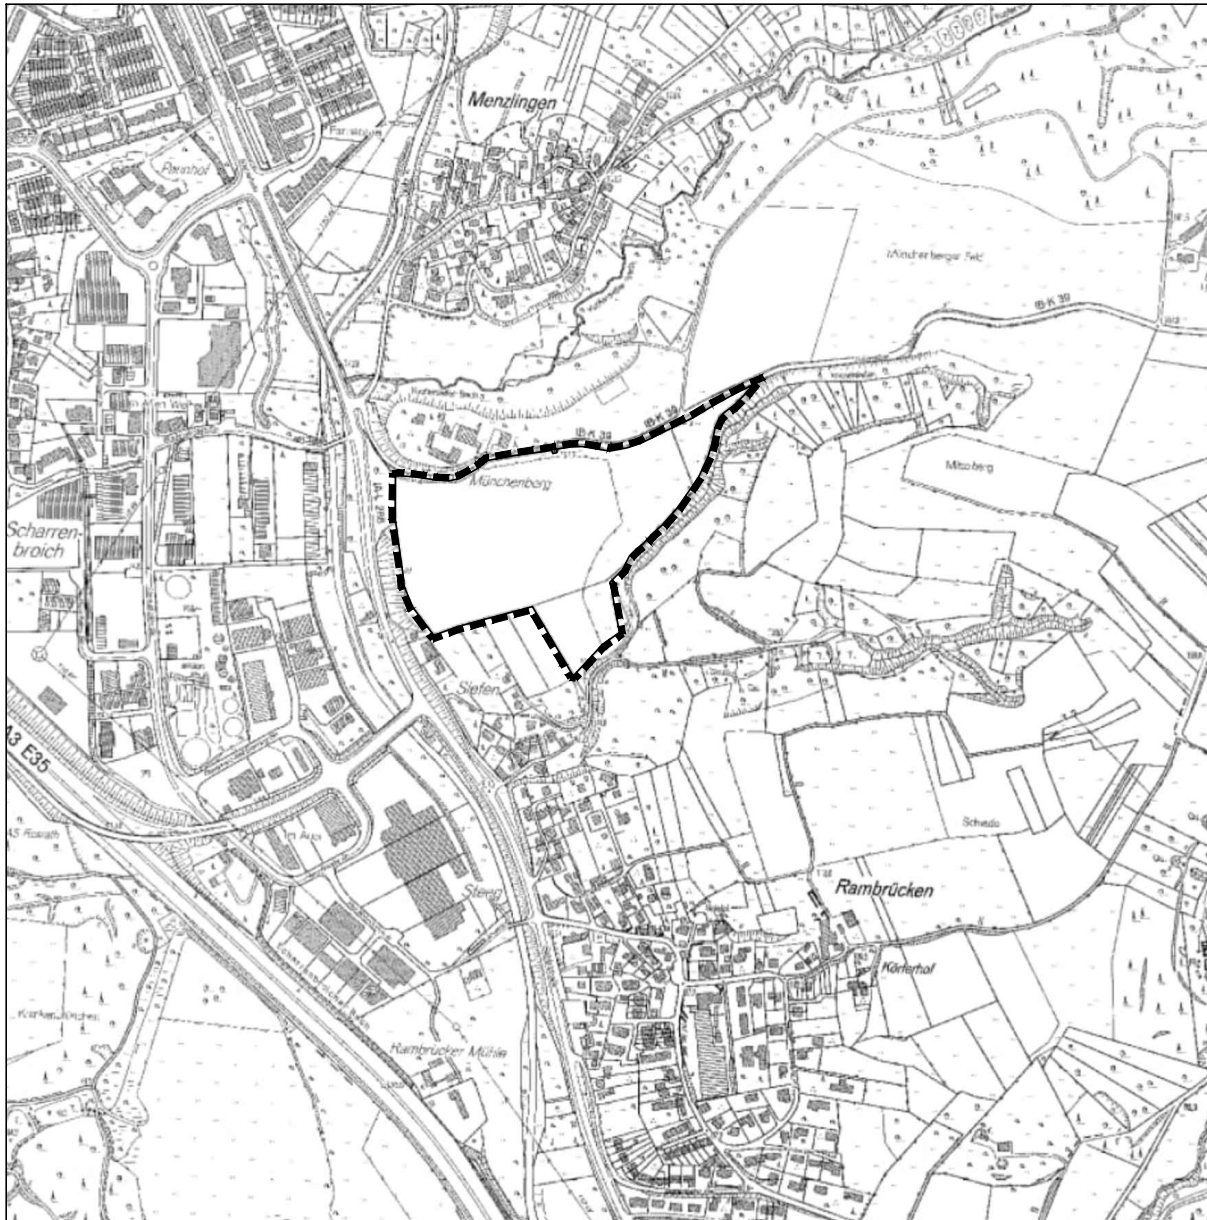

Bebauungsplan Nr. 134
"PV-Freiflächenanlage Münchenberg"
Geltungsbereich

Anlage 1 zur DrucksNr. 57/2025