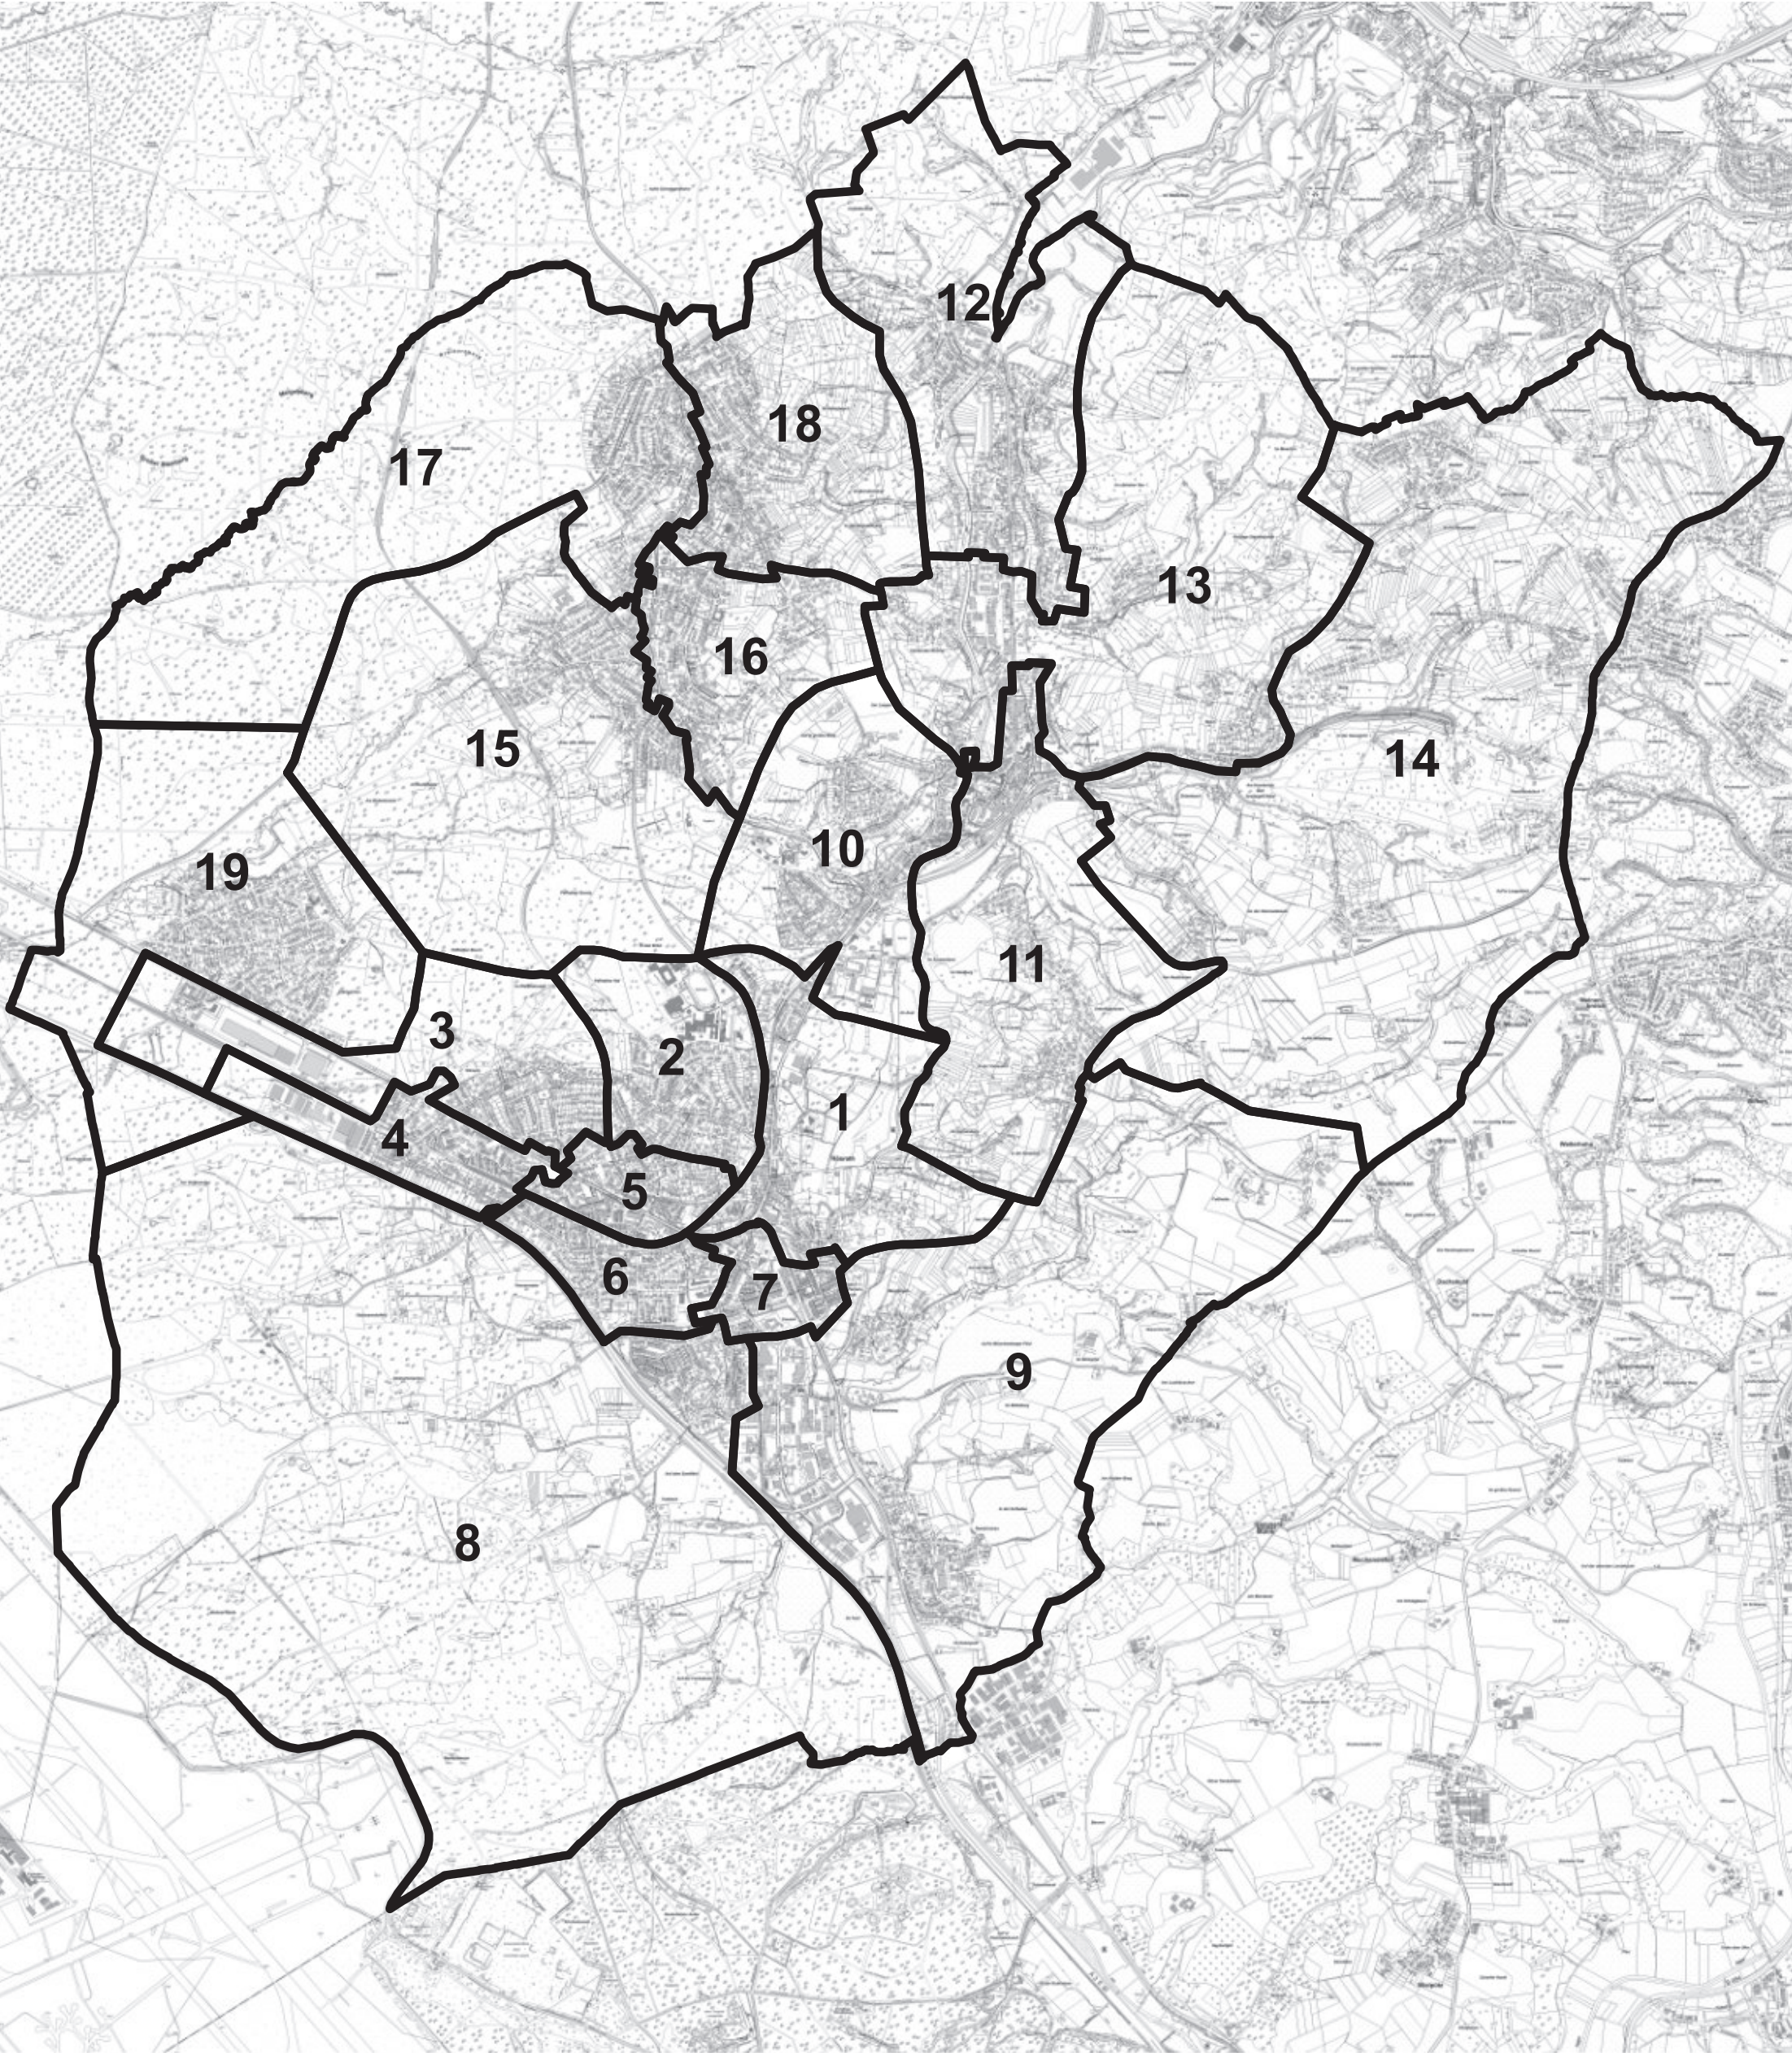

Wahlbezirkseinteilung Kommunalwahl 2025

Wahlbezirkseinteilung der Stadt Rösath
Beschluss des Wahlausschusses vom 09.12.2024

Rösath, den 16.12.2024
Der Wahlleiter

Martin Stolte
Erster Beigeordneter