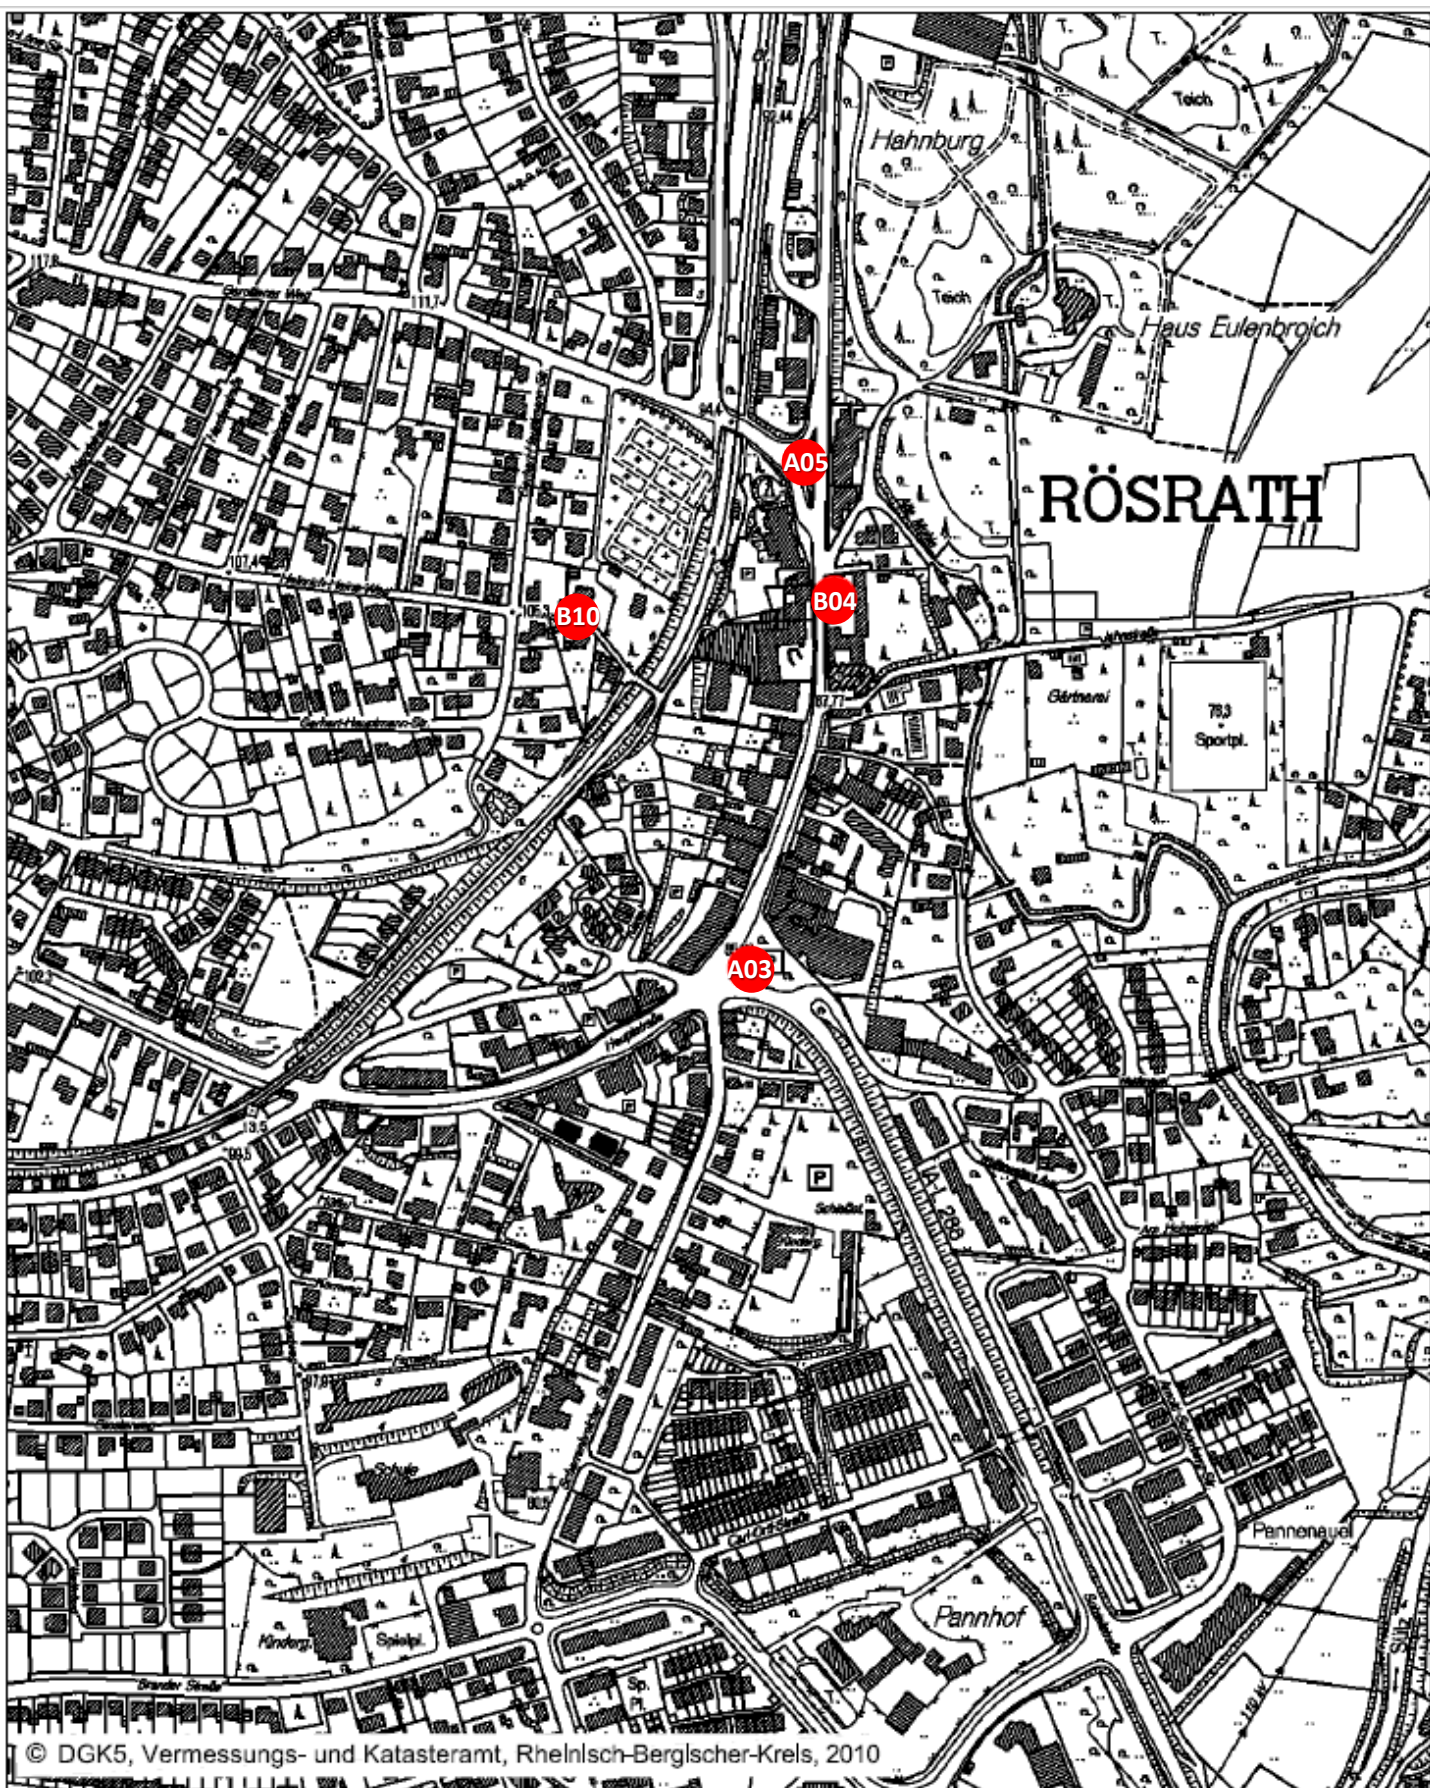

© DGK5, Vermessungs- und Katasteramt, Rheinisch-Bergischer-Kreis, 2010

Verzeichnis der nach § 2 Abs. 2 der Satzung geschützten Bäume

Maßstab 1:5.000  
15.10.2019

Verzeichnis der nach § 2 Abs. 2 der Satzung  
geschützten Bäume

Maßstab 1:5.000  
15.10.2019

Verzeichnis der nach § 2 Abs. 2 der Satzung geschützten Bäume

Maßstab 1:5.000  
15.10.2019

Verzeichnis der nach § 2 Abs. 2 der Satzung  
geschützten Bäume

Maßstab 1:5.000  
15.10.2019

Verzeichnis der nach § 2 Abs. 2 der Satzung geschützten Bäume

Maßstab 1:5.000  
15.10.2019

© DGK5, Vermessungs- und Katasteramt, Rheinisch-Bergischer-Kreis, 2010

Verzeichnis der nach § 2 Abs. 2 der Satzung geschützten Bäume

Maßstab 1:5.000  
15.10.2019