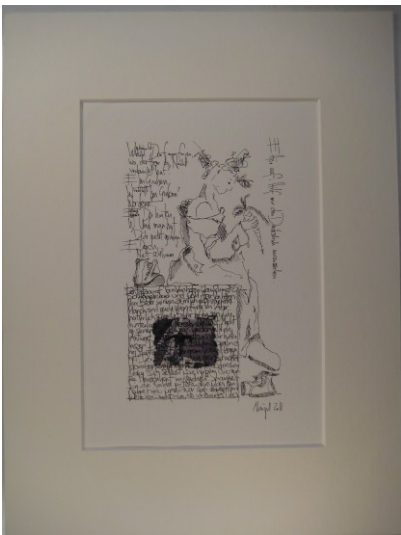

# TEILNEHMER RoesART 2013

Katrin Adlane, Malerei

Uwe Anders, Malerei

Rolf Bellartz, Fotografie

Regina Berge, Malerei

---

Rolf Berghoff, Fotografie

Elke Buschmann, Pastellmalerei mit fotografischen Elementen

Ingrid Döpfer, Malerei

Winfried Gille, Skulpturen

---

Eva Günther, Fotografie

---

Jürgen Hebestreit, Fotografie

---

ein tag voller lampen\_

neonarziss\_

Myriam Hofer, Fotografie

---

Annette Hügel, Tuschezeichnungen

Christine Hühne, Papierarbeiten

Sigrun Katzemich, Malerei

Herbert Kirch, Malerei

---