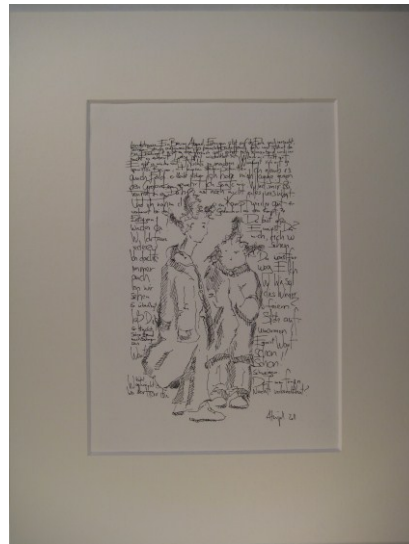

# TEILNEHMER RoesART 2013

Katrin Adlane, Malerei

Uwe Anders, Malerei

Rolf Bellartz, Fotografie

Regina Berge, Malerei

---

Rolf Berghoff, Fotografie

Elke Buschmann, Pastellmalerei mit fotografischen Elementen

Ingrid Döpfer, Malerei

Winfried Gille, Skulpturen

---

Eva Günther, Fotografie

---

Jürgen Hebestreit, Fotografie

---

ein tag voller lampen\_

neonarziss\_

Myriam Hofer, Fotografie

---

Annette Hügel, Tuschezeichnungen

Christine Hühne, Papierarbeiten

Sigrun Katzemich, Malerei

Herbert Kirch, Malerei

---